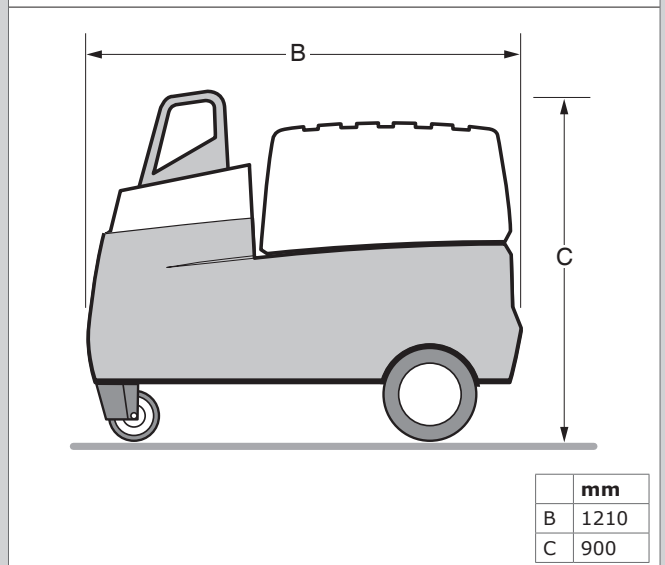

TRK-MFD	transformator/relaiskit (in geval van WL of WL+AST in aangesloten afzuigarm)
■ Leveringsomvang	
Mobiele unit - Slang 65 cm - Bevestigingsmateriaal	
■ Bestelinformatie	
Artikelnummers:	MFD:
• 7028100000 • 7022110000 • 7023100000 • 7025100000 • 0000102345 • 7022120000 • 7023120000 • 7025120000	• 115V/1~/50Hz • 230V/1~/50Hz • 230V/3~/50Hz • 400V/3~/50Hz • 115V/1~/60Hz • 230V/1~/60Hz • 230V/3~/60Hz • 400V/3~/60Hz
• 7025300000 • 7025200000	MFD-W3:
	• 230V/1~/50Hz • 400V/3~/50Hz
• 0000102346	MFD-HE (MERV 16):
	• 115V/1~/60Hz
Aantal/verpakking	1
■ Transportgegevens	
Brutogewicht (incl. pallet)	103 kg
Afmetingen verpakking	120 x 80 x 105 cm
Max. aantal/pallet	1
Douanetariefcode	84213925
Land van oorsprong	Thailand

■ Keurmerken/certificaten	
Type MFD-W3	voldoet aan W3 (volgens EN-ISO 21904-2:2020)
	Richtlijn 2011/65/EC (RoHS) geldig vanaf 8 juni 2011

KENMERKEN

Groot filteroppervlakte	
Vuilfilterindicator op bedieningspaneel	

AFMETINGEN

Type	MFD
Artikelnummer	zie bestelinformatie
Productgroep	Mobiele lasrookafzuigers
Versie	E

Kijk voor de laatste versie op www.plymovent.com