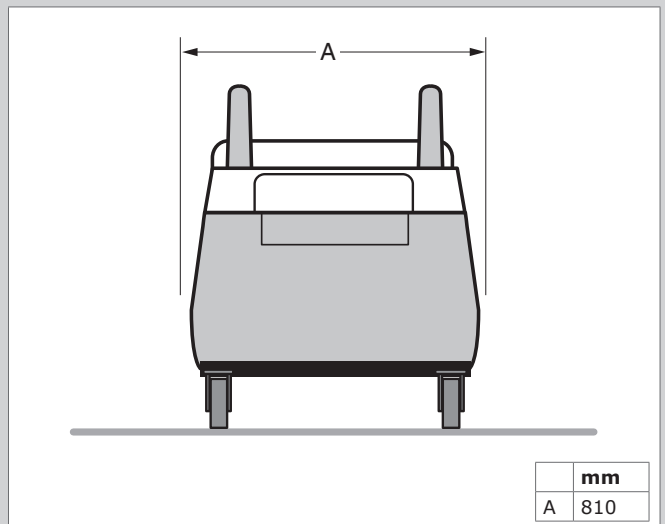

TRK-MFD	transformator/relaiskit (in geval van WL of WL+AST in aangesloten afzuigarm)
■ Leveringsomvang	
Mobiele unit - Slang 65 cm - Bevestigingsmateriaal	
■ Bestelinformatie	
Artikelnummers:	MFD:
• 7028100000 • 7022110000 • 7023100000 • 7025100000 • 0000102345 • 7022120000 • 7023120000 • 7025120000	• 115V/1~/50Hz • 230V/1~/50Hz • 230V/3~/50Hz • 400V/3~/50Hz • 115V/1~/60Hz • 230V/1~/60Hz • 230V/3~/60Hz • 400V/3~/60Hz
• 7025300000 • 7025200000	MFD-W3:
	• 230V/1~/50Hz • 400V/3~/50Hz
• 0000102346	MFD-HE (MERV 16):
	• 115V/1~/60Hz
Aantal/verpakking	1
■ Transportgegevens	
Brutogewicht (incl. pallet)	103 kg
Afmetingen verpakking	120 x 80 x 105 cm
Max. aantal/pallet	1
Douanetariefcode	84213925
Land van oorsprong	Thailand

■ Keurmerken/certificaten	
Type MFD-W3	voldoet aan W3 (volgens EN-ISO 21904-2:2020)
	Richtlijn 2011/65/EC (RoHS) geldig vanaf 8 juni 2011

KENMERKEN

Groot filteroppervlakte	
Vuilfilterindicator op bedieningspaneel	

AFMETINGEN

Type	MFD
Artikelnummer	zie bestelinformatie
Productgroep	Mobiele lasrookafzuigers
Versie	E

Kijk voor de laatste versie op www.plymovent.com